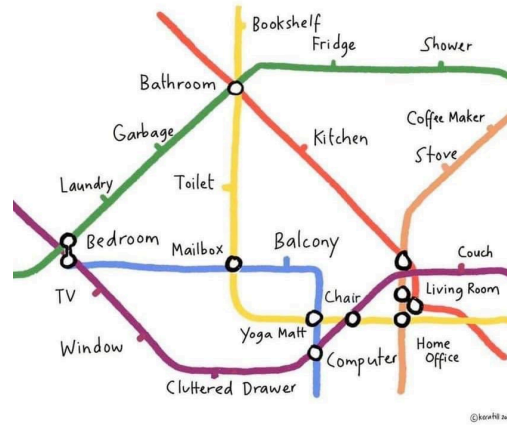

Comment construire une carte de type plan de métro ?

Construire un réseau de type plan de métro réclame un peu d'organisation

COMMUTING IN CORONA TIMES

Passer par une phase mind map est indispensable pour les réseaux importants

Pour aller + loin vous pouvez consulter mon retour d'expérience (2008 !) [cliquez ici ...](#)

1

Identifier les éléments

Home Office

Toilet Balcony

Window

Shower

Stations

2

Trouver les catégories

Lignes

3

Repérer les intersections

Correspondances

4

Dessiner pour trouver le bon réseau